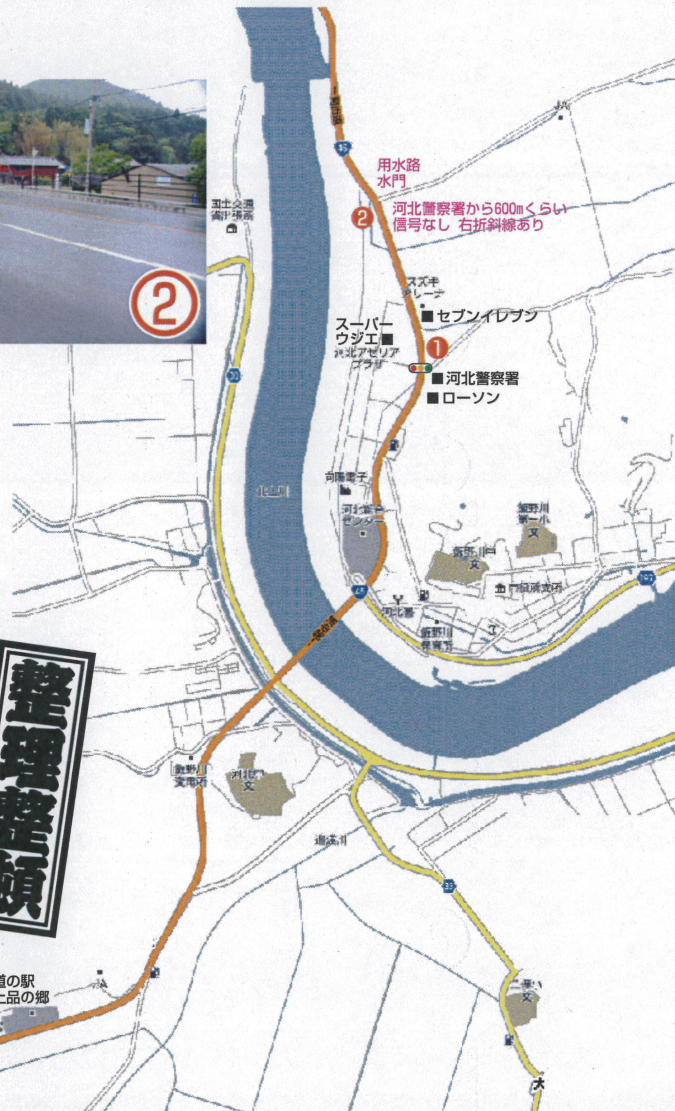

東北電子工業様

ログハウス案内図

※東北電子工業住所※
宮城県石巻市
中島字新石湊71

● ログハウス

国道45号線を折れてからの道は狭いです。
夜間など特に注意して運転してください。
東北電子工業関係者や、地域にお住まいの方々の
ボランティアに対するご支援とご協力に感謝しましょう。

天ノ要領

整理整頓